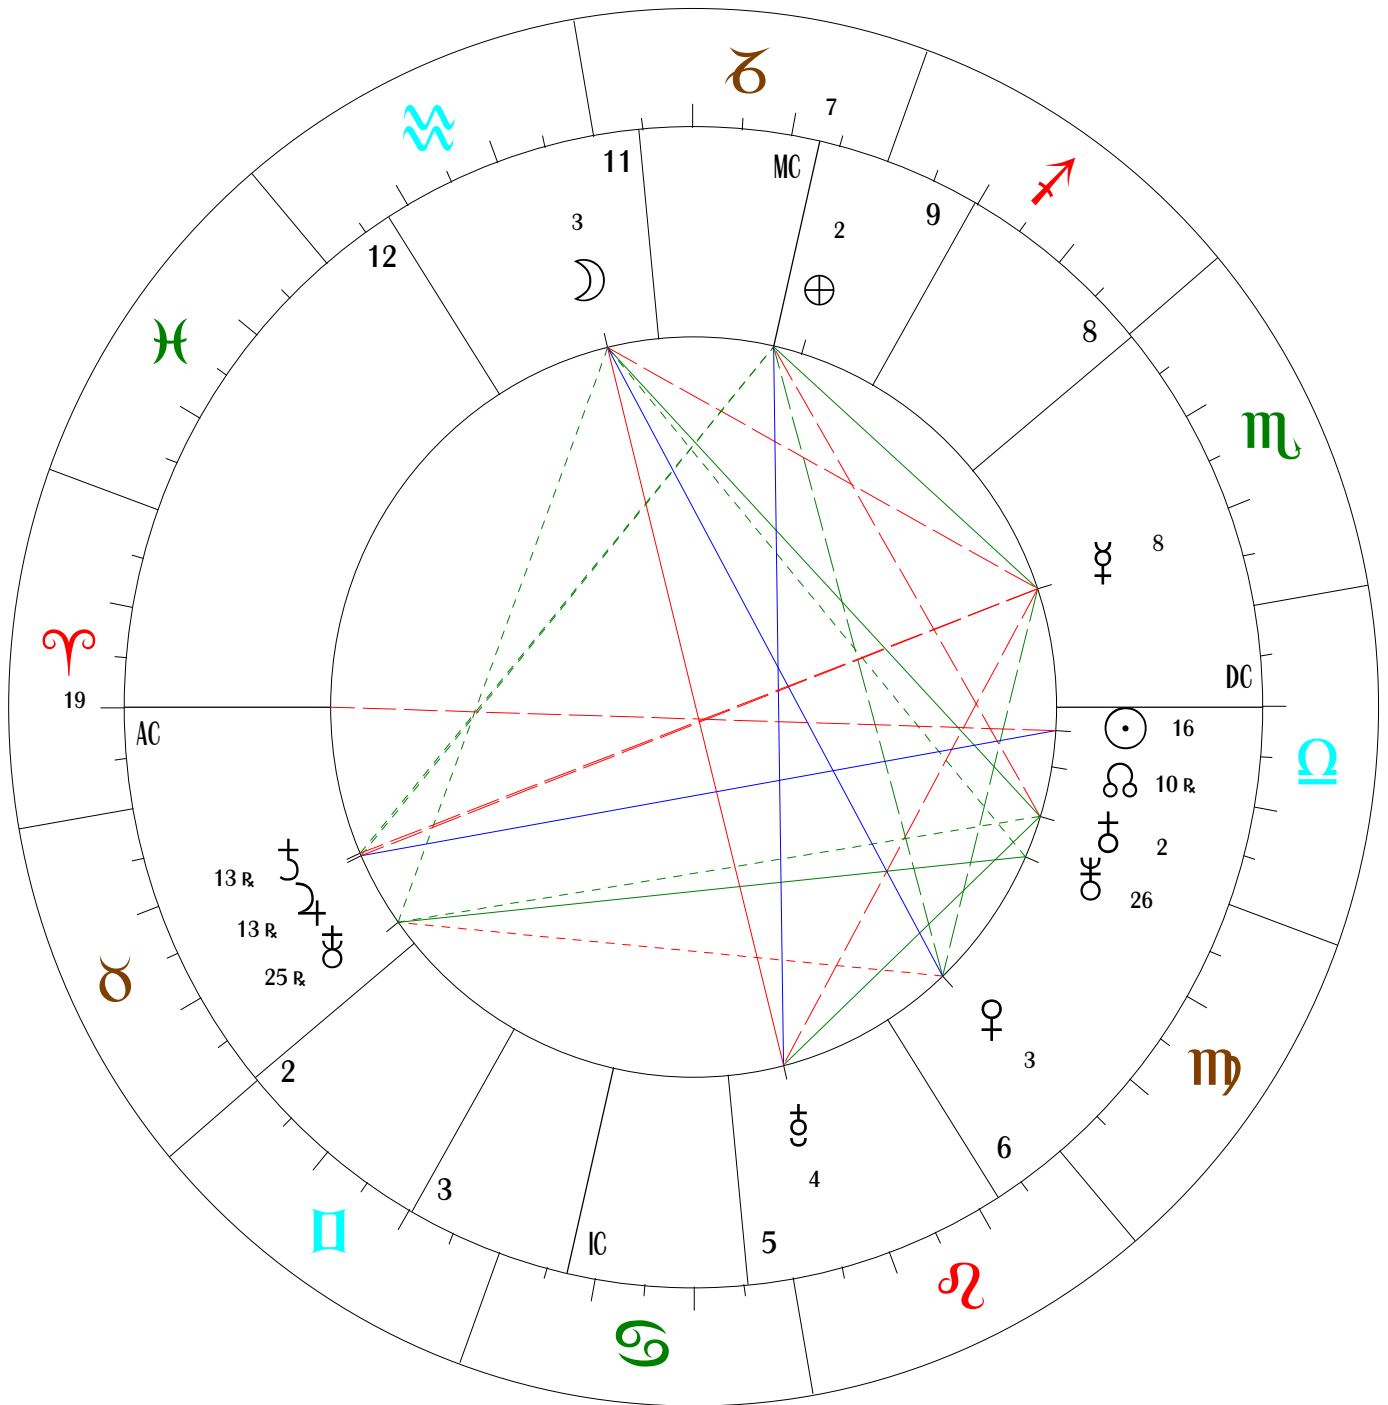

Horoscoop

Naam : John Lennon
Geboortedatum : 9 oktober 1940
Geboortetijd : 18:30 uur
Geboorteplaats : Liverpool GB

huizen volgens placidus - orbsen ruim: — 0-3, - - 3-6, 6 en meer graden - plaatselijke sterrentijd 18:31 uur